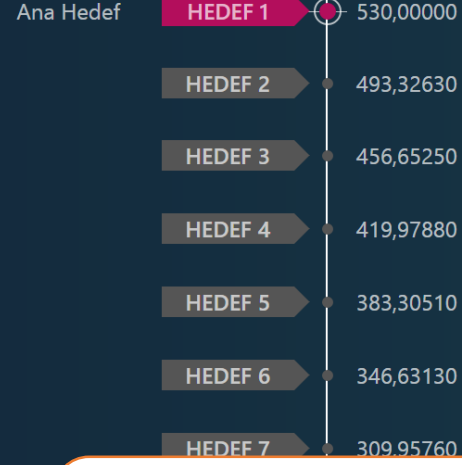

1

Akademik Destek hedeflerini adım adım uygulayarak başarı seviyeni ana hedefine ulaşmak için yükseltebilirsiniz

Tercih listeni belirleyerek ana hedefini belirleyebilirsin

Ne Durumdasın?

Şu Andaki *Güncel Puanın **236,61000**.
Ana Hedef Puanın **530,00000**.

EBA Akademik Destek yönlendirmelerini eksiksiz uygulayarak, en yüksek başarı seviyesine ulaşabilirsin. Her bir ara hedefi yakalaman, seni ana hedefine bir adım daha yaklaştıracaktır.

*Güncel puanın, aşağıdaki kaynaklardan sağlanan verilerle hesaplanmıştır.

- Ders Başarı Seviyesi Tahmini
- Orta Öğretim Başarı Puanı

Hedeflerin, Y-SAY puan türüne göre belirlenmiştir. Şu an tercih listen boş. Listeni, istediğin üniversite programlarını seçerek oluşturabilirsin.

Tercih Listesi

Ana hedefine ulaşabilmek için ders bazlı net sayını belirleyerek Net Hedeflerini belirleyebilirsin.

Üniversite Programları

4828 sonuç bulunmuştur.

1 2 3 4 5 ... 193 194

Üniversite / Program	2019 Taban Puanı	2019 Başarı Sırası
İSTANBUL MEDİPOL ÜNİVERSİTESİ Tıp Fakültesi (İngilizce) (Tam Burslu)	Y-SAY 547,58683	56
KOÇ ÜNİVERSİTESİ Tıp Fakültesi (İngilizce) (Tam Burslu)	Y-SAY 546,37277	84
KOÇ ÜNİVERSİTESİ Bilgisayar Mühendisliği (İngilizce) (Tam Burslu)	Y-SAY 541,51566	207

Sıradaki
AKADEMİK
DESTEK